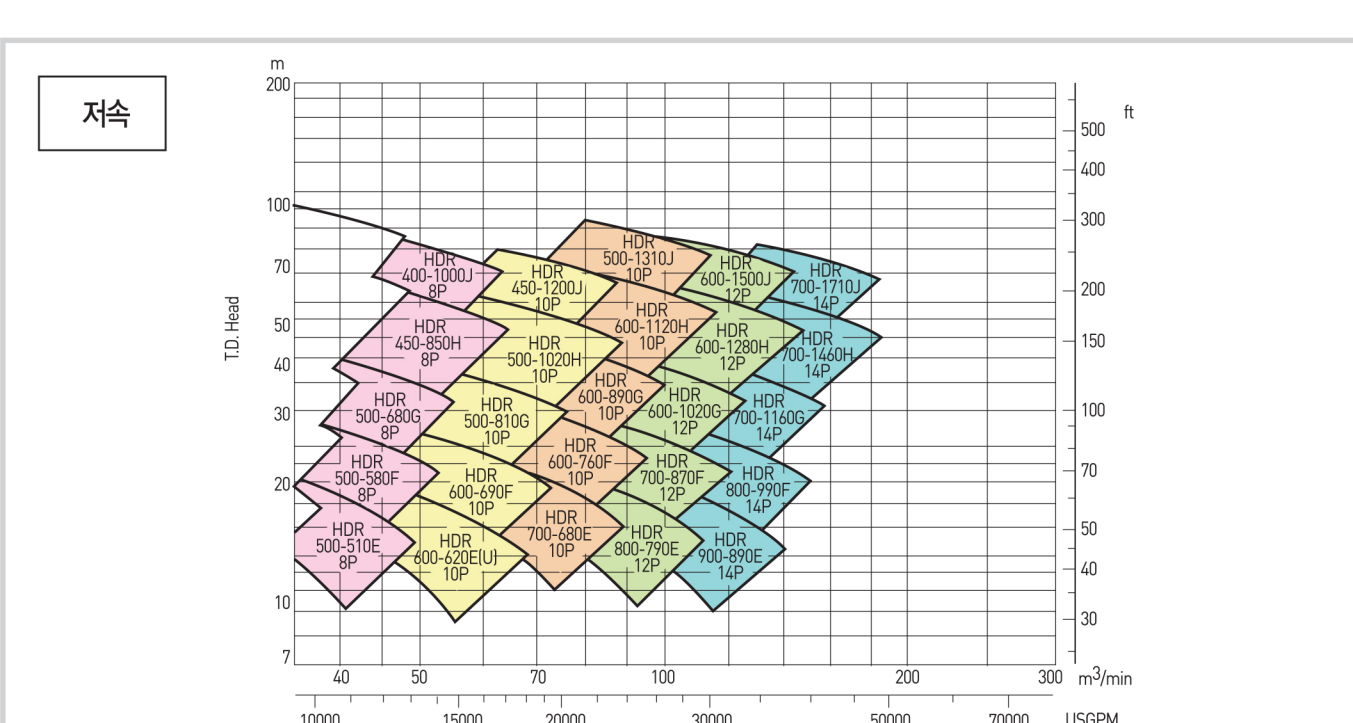

선정도 | 흡입구경 350~500mm [50Hz]

선정도 | 흡입구경 350~500mm [60Hz]

선정도 | 흡입구경 600~1000mm [50Hz]

선정도 | 흡입구경 600~1000mm [60Hz]