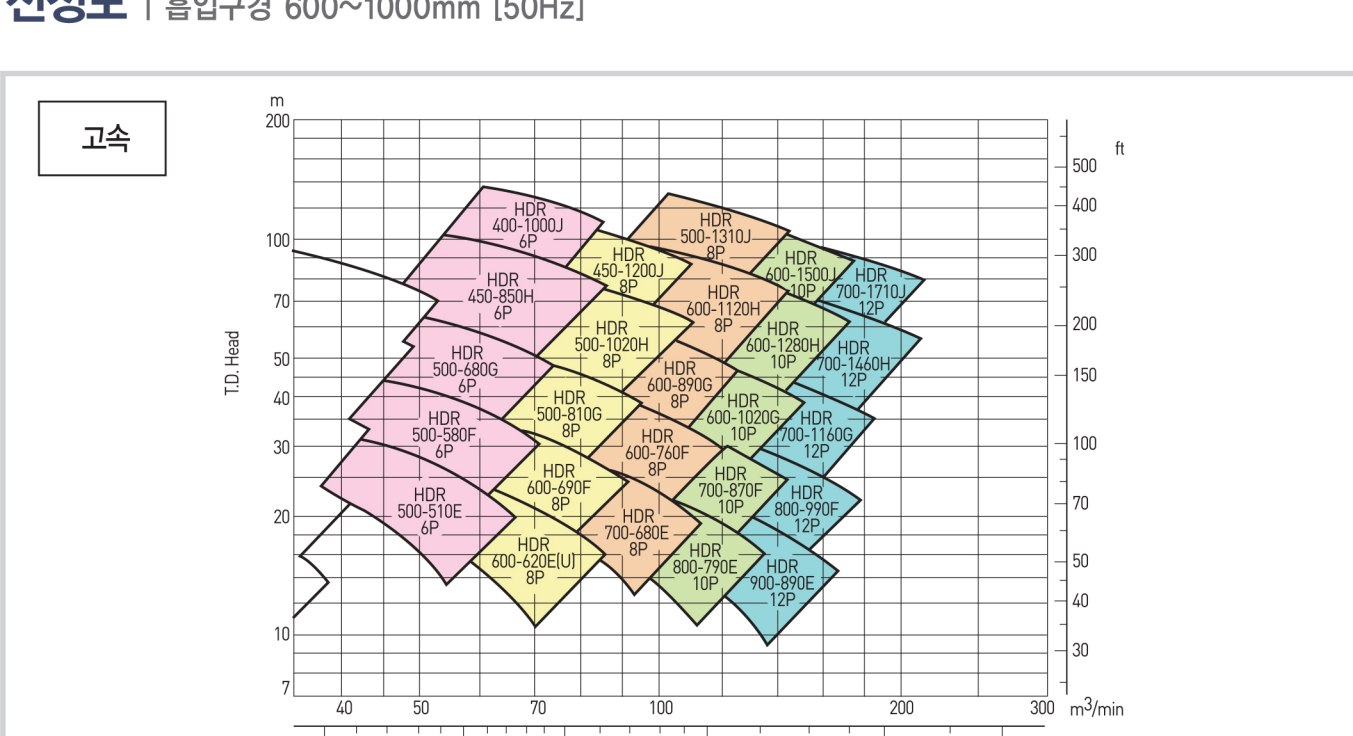

선정도 | 흡입구경 350~500mm [50Hz]

선정도 | 흡입구경 350~500mm [60Hz]

선정도 | 흡입구경 600~1000mm [50Hz]

선정도 | 흡입구경 600~1000mm [60Hz]