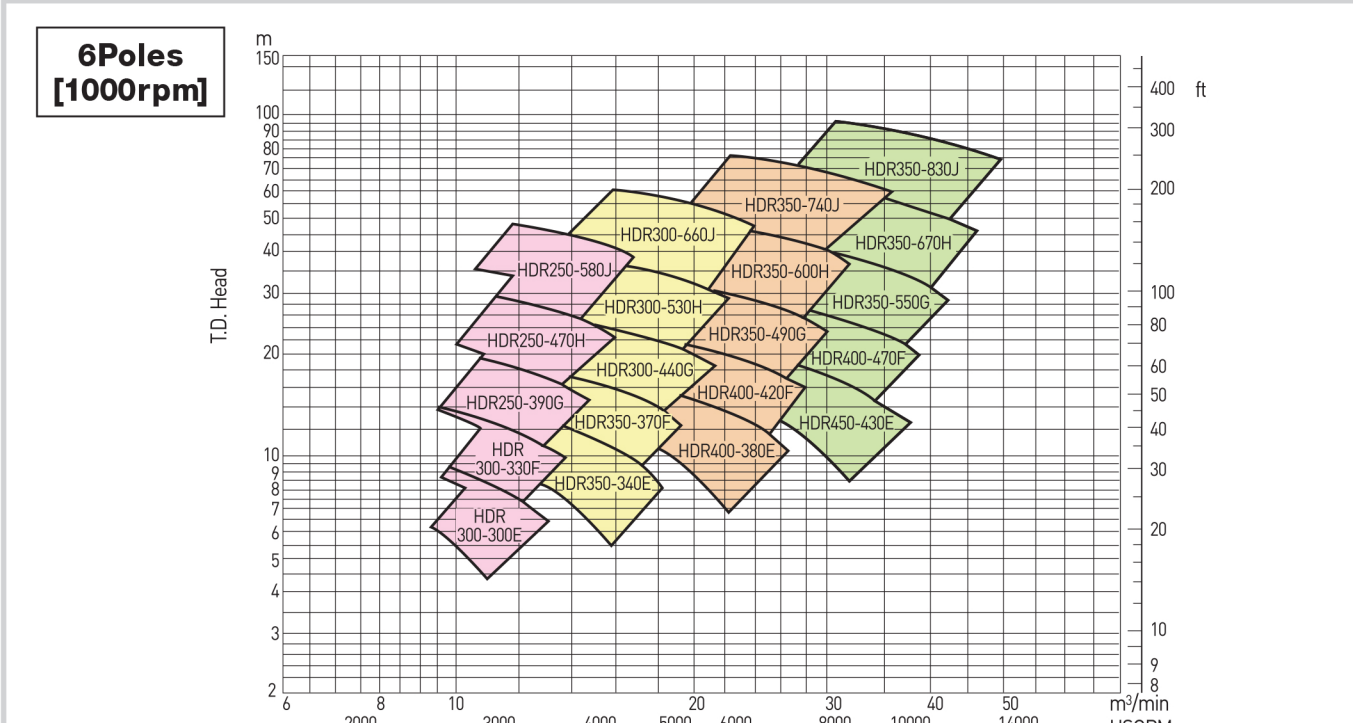

선정도 | 흡입구경 350~500mm [50Hz]

선정도 | 흡입구경 350~500mm [60Hz]

선정도 | 흡입구경 600~1000mm [50Hz]

선정도 | 흡입구경 600~1000mm [60Hz]