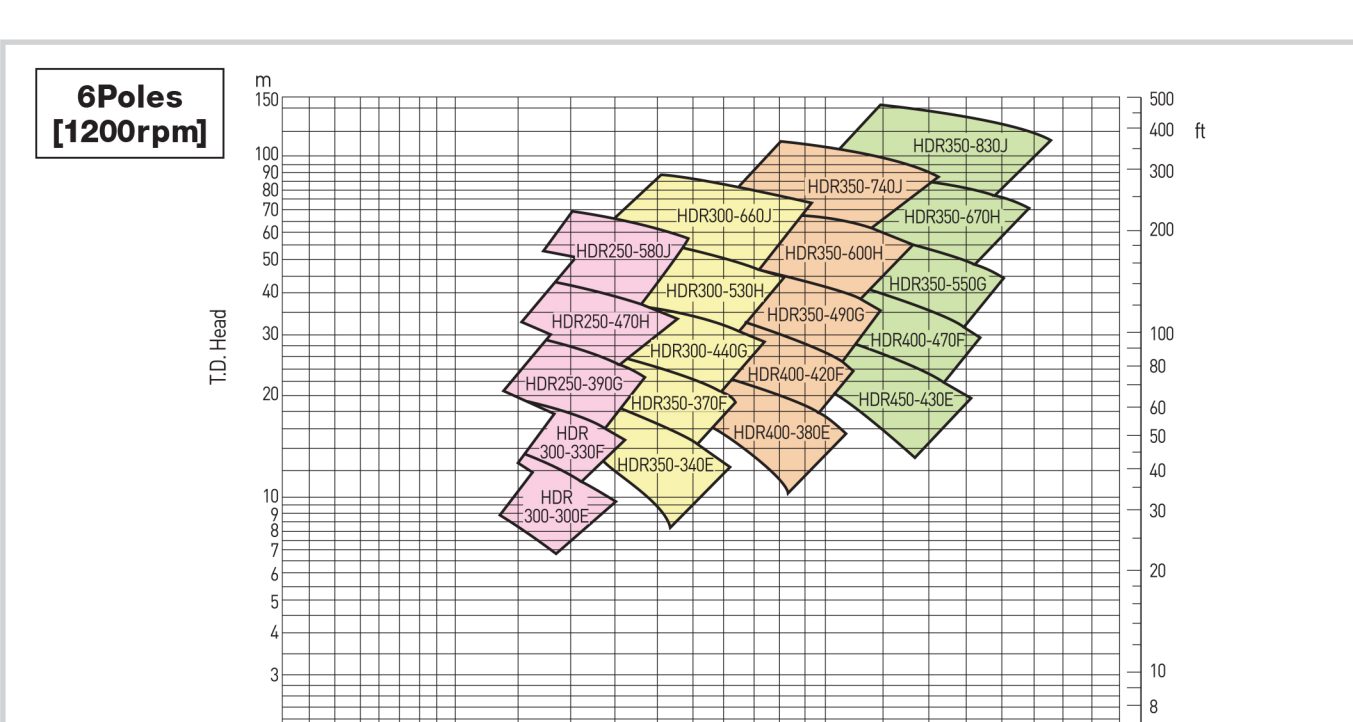

선정도 | 흡입구경 350~500mm [50Hz]

선정도 | 흡입구경 350~500mm [60Hz]

선정도 | 흡입구경 600~1000mm [50Hz]

선정도 | 흡입구경 600~1000mm [60Hz]