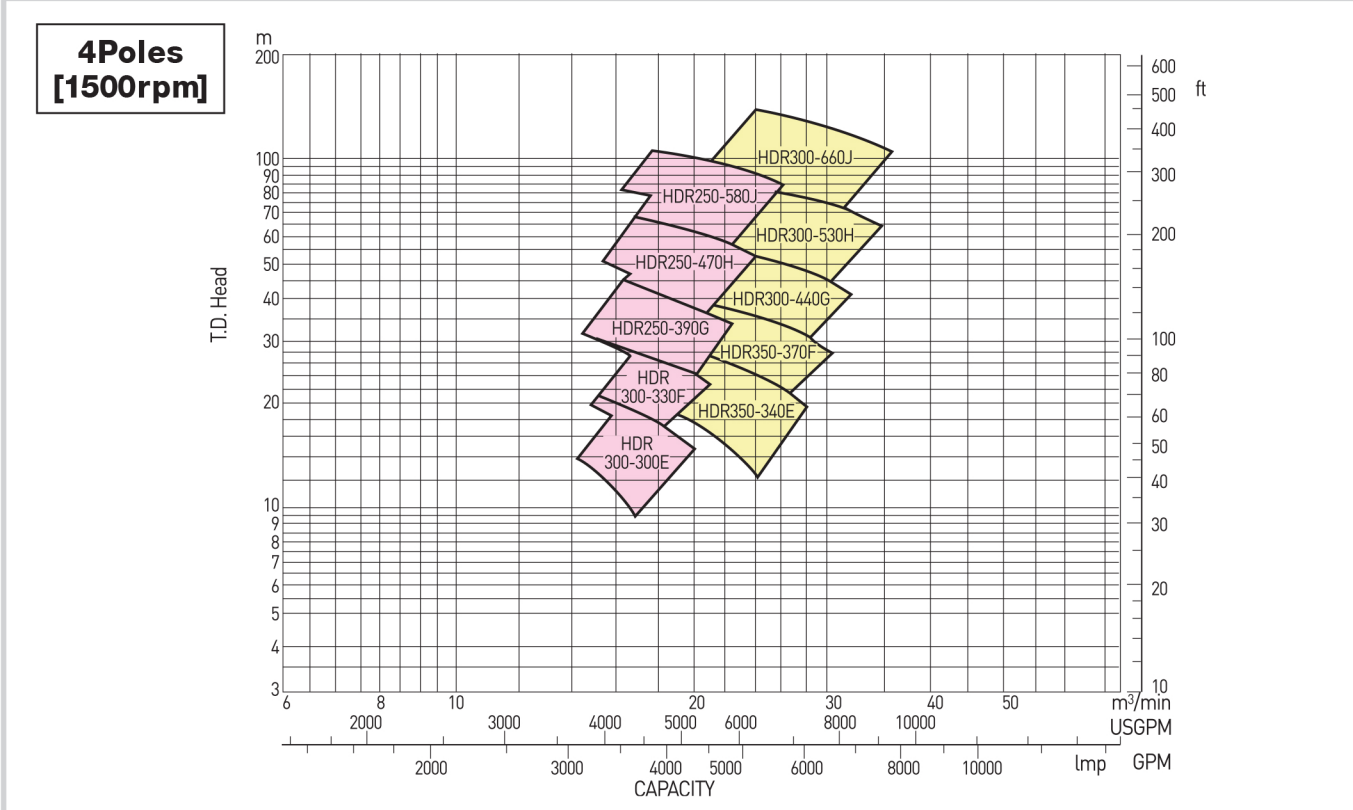

선정도 | 흡입구경 350~500mm [50Hz]

선정도 | 흡입구경 350~500mm [60Hz]

선정도 | 흡입구경 600~1000mm [50Hz]

선정도 | 흡입구경 600~1000mm [60Hz]