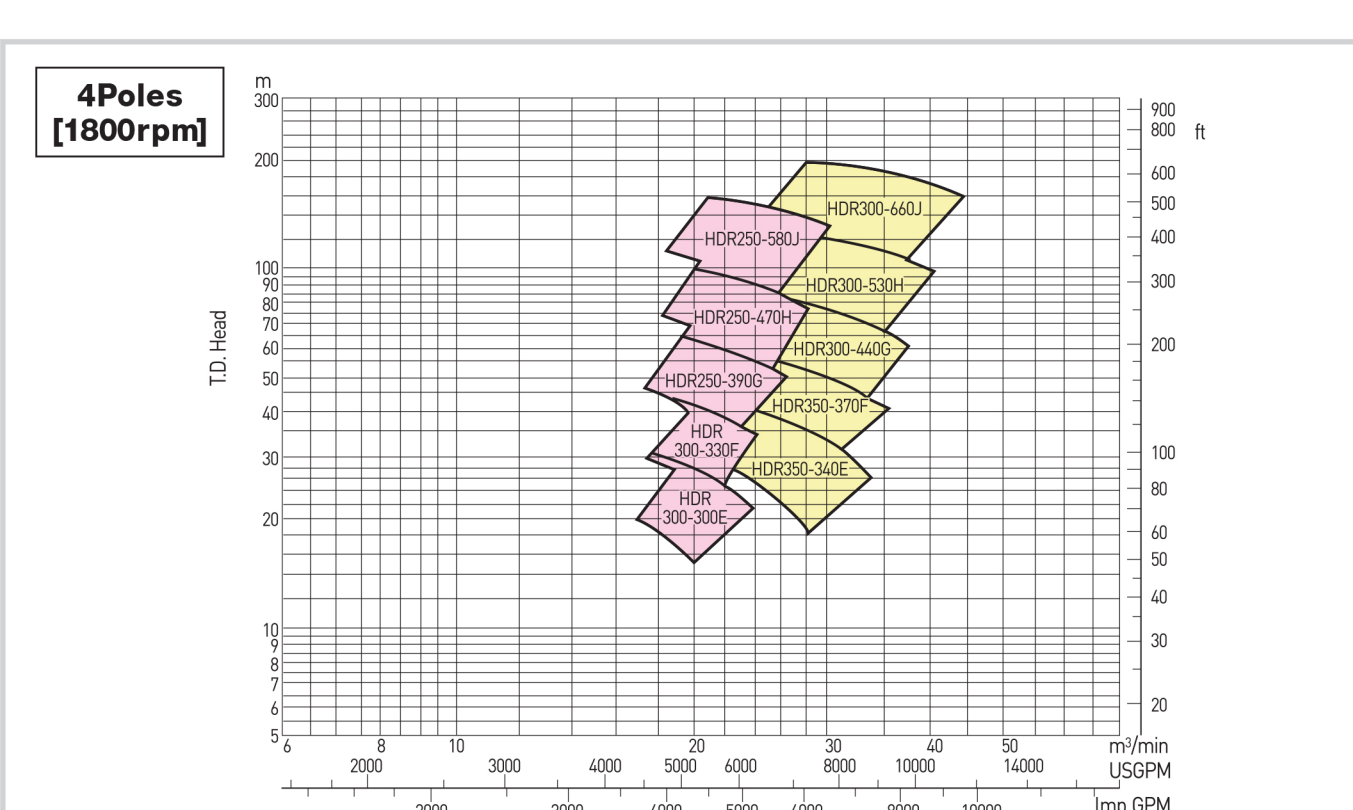

선정도 | 흡입구경 350~500mm [50Hz]

선정도 | 흡입구경 350~500mm [60Hz]

선정도 | 흡입구경 600~1000mm [50Hz]

선정도 | 흡입구경 600~1000mm [60Hz]